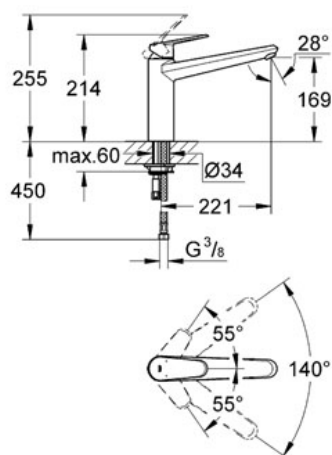

*Pure Freude
an Wasser*

GROHE
WAVE

Descriptif Produit :
Mitigeur monocommande évier

Spécifications Produit :

Monotrou sur plaque

GROHE StarLight® chrome éclatant et durable

GROHE SilkMove® Cartouche en céramique 35 mm

Limiteur de débit ajustable

Bec bas

Bec moulé pivotant

Zone de rotation 140°

Mousseur

Flexibles de raccordement souples, sertis d'usine

Finition :

□ 31236 002 Chromé